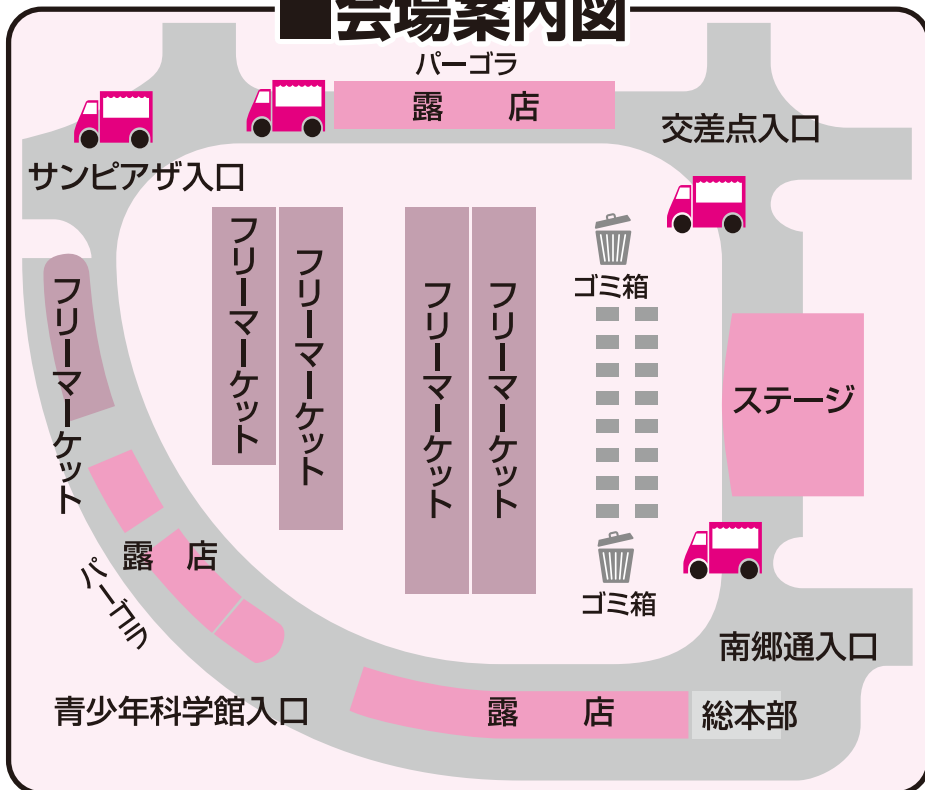

令和元年
第1回

もっと
あつぱつを知るろ!

オープニングセレモニーは、
8月12日(月) 10時30分から!

新さっぽろ夏まつり

Shin Sapporo Summer Festival

出店出演一覧

露店

1. ※出店が変更になる場合があります。
2. ◆事務局
     ビール・サワー・ハイボール・各種ジュース
   - ◆スカイネット
     はしまき・焼きそば・焼き鳥・フランクポテト・あげだこ・唐揚げ・かき氷
   - ◆北海工房
     唐揚げ・かまぼこ串・お好み串・えびせん枝豆
   - ◆リトルダイニング
     チーズハッドグ・ザンギ・焼きそば・ポテトチョコバナナ・かき氷
   - ◆しろくまBAR
     かき氷・トロピカルジュース
   - ◆聚宝
     鶏唐揚げ・手羽先・ごま団子・春巻き肉まん・焼きそば・シュウマイ・えびせん各種ジュース
   - ◆潮家
     焼きそば・じゃがバター・トロピカルジュース・くじ
   - ◆たこらんけ
     肉巻きおにぎり・小籠包・餃子・たこ焼きクレープ・シュウマイ・焼きそば

- ◆縁が和
  中華鶏、エビマヨ、スパイシーポテト
- ◆こうらく
  チーズハッドグ・イチゴ削り・電球ソーダ
- ◆だいち
  牛串焼き
- ◆幸運の射的
  めっちゃおもろい世界初の射的

移動販売車

1. ※出店が変更になる場合があります。
2. ◆まんまる芥川
     台湾かき氷
   - ◆ミルクークラウン
     ソフトクリーム・クレープ
   - ◆前田家
     食品販売
   - ◆mioパンダ
     タピオカジュース・お菓子

フリーマーケット出品予定

- ●手作りアクセサリー ●服飾雑貨
- ●服・子供服 ●おもちゃ ●アクセサリー
- ●ペット用品 ●くじ ●家庭の不要物
- ●その他、いろいろな出品物がございます。
  お宝が見つかるかも…(笑)

会場案内図

出演予定者(順不同)

※出演者が変更になる場合があります。

- ◆パフォーマー刹那 様
- ◆JUN 様
- ◆I&Sカントリーダンス札幌 様
- ◆10days labo 様
- ◆MAI-ALTERED- 様
- ◆山崎アヤ 様
- ◆ペルシエンベ 様
- ◆ベーコン&エッグ 様
- ◆海乃月音 様
- ◆音音-otone- 様
- ◆ゆるふわ工房・蒼空ティレン 様
- ◆二人静 様
- ◆おとー 様
- ◆橋田 晋一 様
- ◆つれづれぐさ 様
- ◆藤井蛍 様
- ◆大島夕采 様
- ◆松本彩 with uga & airi 様
- ◆有坂さりあ&桐山双葉 様
- ◆Ka Pa Ha`a O Makaholowa`a様
- ◆ウルソ・ダ・フロレスタ 様
- ◆吉田秋絵 様
- ◆小林初乃 様
- ◆smile up☆ 様
- ◆田中ふみお 様
- ◆チョイス 様
- ◆盛合でえすけ&イネカリ 様
- ◆Link to Note 様
- ◆MURAKAMI★TRIO 様
- ◆饗庭あやこ 様
- ◆杉本可奈 様
- ◆MALICE BERRY 様
- ◆蒼山ちろる 様
- ◆にじいろキャンパス 様
- ◆姫井ゆんな 様
- ◆矢木佳菜 様
- ◆ERI ANZAI 様
- ◆工藤りよーた 様
- ◆高円寺"バクラテン"健 様
- ◆明ヶ丘公園通 様
- ◆月光グリーン 様
- ◆Blue Smooth 様
- ◆竹内亜紗子 様
- ◆舜将-SHUNSUKE-様
- ◆Candy Blossom 様
- ◆セタわんこ 様
- ◆白雪心月花 様
- ◆美月 様
- ◆さかなやサニー 様
- ◆ヴァイヒリアタヒチ様
- ◆対馬遠音 様
- ◆Mai 様
- ◆hpm 様
- ◆Blhite RainMan 様
- ◆松本彩 様
- ◆るっちゃん 様
- ◆森かなえ 様
- ◆LUXE 様
- ◆南ゆうか 様
- ◆エビナマスジ 様

《オープニングセレモニー》★特別ゲスト 札幌市立共栄小学校スクールバンド

新さっぽろ夏まつり割引クーポン

スカイネット	こうらく	しろくまBAR	幸運の射的	たこらんけ	だいち	縁が和	まんまる芥川	mioパンダ
100円割引 (一会計に付)	フローズに フロートのせませす!	しろくま 100円引き	1発至近距離	大盛り無料	100円割引 (一会計に付)	100円割引 (一会計に付)	シロップ もう1種類	1000円以上お買い上げで 動物クッキープレゼント